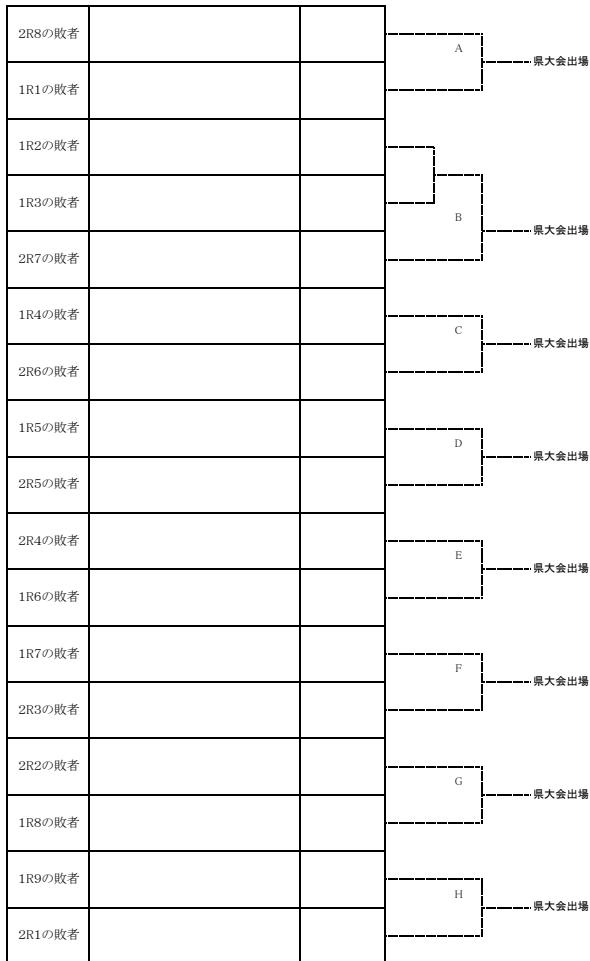

2024年 夏季ジュニアテニス大会 女子ダブルス 東予地区予選

令和6年7月20日(土) 8:00開場 8:30受付終了 9:00試合開始

会場：かわのえテニスセンター（オムニコート9面）

※県大会出場本数11ペア（予選免除3ペア含む）

予選免除選手3ペア、初戦を勝ち上がった（ベスト8以上）5ペア  
初戦で敗退した選手⇒代表決定戦①②および③の勝者3ペアが県大会出場権を獲得

順位決定戦は行わない。

初戦で敗退した選手による代表決定戦を実施。  
A～Eは当日抽選を行う。同校同士の対戦もあり得る。

代表決定戦（初戦敗退した選手）

3位決定戦

女子ダブルス県大会出場者	
清水彩世・森優月	(今西) 予選免除
赤尾さくら・渡邊多映	(今西) 予選免除
坂上雛菜・藤田鈴愛	(川江) 予選免除
笹野珠里・岡崎未空	(川江) 予選1位
瀨本怜奈・青井颯良	(今北)
有坂友菜・八木わかば	(大三)
二宮有惟・長橋麻由果	(今西)
赤瀬らん・柚山美羽	(今南)
中尾和・森ひなた	(川江・今西)
齋藤心菜・原田菜鈴	(小松)

大会名 2024年夏季ジュニアテニス選手権中予地区予選  
 期日 令和6年7月27日(土) 8時30分集合受付  
 会場 愛媛県総合運動公園  
 種目 女子ダブルス

※本戦ベスト8は県大会出場決定、ベスト16以下は代表決定トーナメント1へ  
 本戦で対戦している場合は本戦の勝者を勝ちとする

代表決定トーナメント1

代表決定トーナメント2

代表決定トーナメント3

(女子ダブルス予選免除)

石川 星来	福岡 美結	(新田)
浅田 凜苑	山西 真歩	(新田)
吉田 萌々音	若松 咲蘭	(新田)
中村 玲那	岡市 瑛蓮	(新田)
栗原 小雪	末廣 来見	(済美)
黒田 爽華	川村 瑠衣	(済美)
伊藤 みな美	白石 優妃	(松東)
石森 有紗日	佐伯 桜子	(松南・済美)
山崎 愛華	神野 志奈	(済美)
由井 愛海	村上 世夏	(済美)

# 2024年 夏季ジュニアテニス選手権大会南予地区予選

期 日 令和6年7月20日(土) 集合受付 8:30 時間厳守

会 場 津島プレーランド

試合順

5人リーグ制			
第1試合	②-⑤	第2試合	③-④
第3試合	①-⑤	第4試合	②-③
第5試合	①-④	第6試合	⑤-③
第7試合	①-③	第8試合	④-②
第9試合	①-②	第10試合	④-⑤

4人リーグ制			
第1試合	①-④	第2試合	②-③
第3試合	①-③	第4試合	②-④
第5試合	①-②	第6試合	③-④