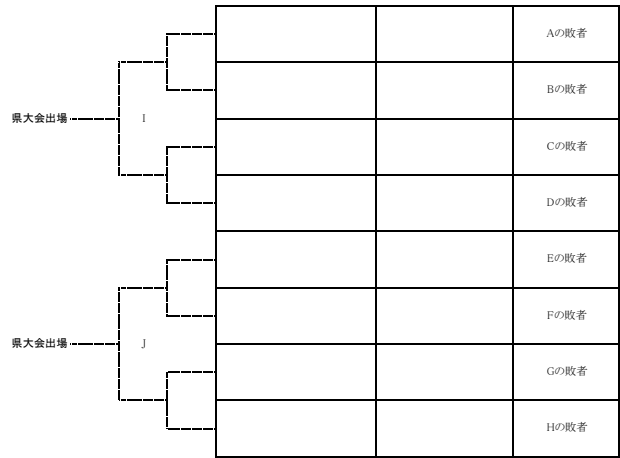

2024年 夏季ジュニアテニス大会 女子ダブルス 東予地区予選

令和6年7月20日(土) 8:00開場 8:30受付終了 9:00試合開始

会場：かわのえテニスセンター（オムニコート9面）

※県大会出場本数11ペア（予選免除3ペア含む）

予選免除選手3ペア、初戦を勝ち上がった（ベスト8以上）5ペア  
初戦で敗退した選手⇒代表決定戦①②および③の勝者3ペアが県大会出場権を獲得

順位決定戦は行わない。

初戦で敗退した選手による代表決定戦を実施。  
A～Eは当日抽選を行う。同校同士の対戦もあり得る。

大会名 2024年夏季ジュニアテニス選手権中予地区予選  
 期日 令和6年7月27日(土) 8時30分集合受付  
 会場 愛媛県総合運動公園  
 種目 女子ダブルス

※本戦ベスト8は県大会出場決定、ベスト16以下は代表決定トーナメント1へ  
 本戦で対戦している場合は本戦の勝者を勝ちとする

代表決定トーナメント1

代表決定トーナメント2

代表決定トーナメント3

(女子ダブルス予選免除)

石川 星来	福岡 美結	(新田)
浅田 凜苑	山西 真歩	(新田)
吉田 萌々音	若松 咲蘭	(新田)
中村 玲那	岡市 瑛蓮	(新田)
栗原 小雪	末廣 来見	(済美)
黒田 爽華	川村 瑠衣	(済美)
伊藤 みな美	白石 優妃	(松東)
石森 有紗日	佐伯 桜子	(松南・済美)
山崎 愛華	神野 志奈	(済美)
由井 愛海	村上 世夏	(済美)

※ 相手選手の棄権等で1勝もせずに県大会出場となった場合は、代表決定トーナメント2へまわります。

# 2024年 夏季ジュニアテニス選手権大会南予地区予選

期 日 令和6年7月20日(土) 集合受付 8:30 時間厳守

会 場 津島プレーランド

試合順

5人リーグ制			
第1試合	②-⑤	第2試合	③-④
第3試合	①-⑤	第4試合	②-③
第5試合	①-④	第6試合	⑤-③
第7試合	①-③	第8試合	④-②
第9試合	①-②	第10試合	④-⑤

4人リーグ制			
第1試合	①-④	第2試合	②-③
第3試合	①-③	第4試合	②-④
第5試合	①-②	第6試合	③-④