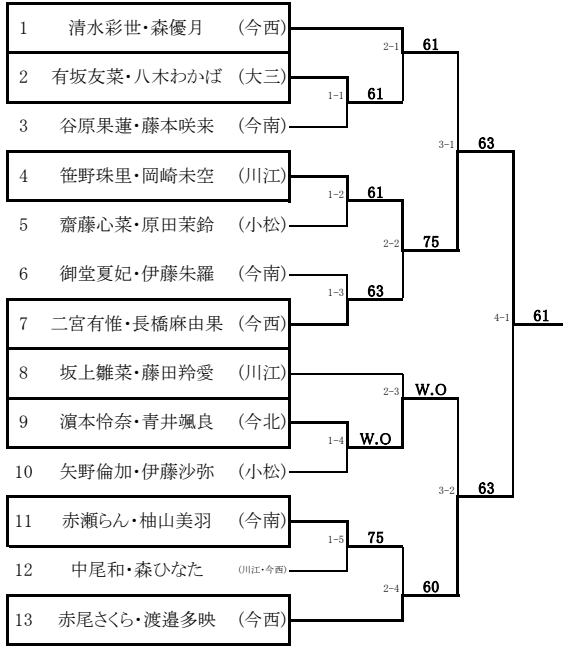

2024年 夏季ジュニアテニス大会 女子ダブルス 東予地区予選

令和6年7月20日(土) 8:00開場 8:30受付終了 9:00試合開始

会場：かわのえテニスセンター（オムニコート9面）

※県大会出場本数11ペア（予選免除3ペア含む）

予選免除選手3ペア、初戦を勝ち上がった（ベスト8以上）5ペア  
初戦で敗退した選手⇒代表決定戦①②および③の勝者3ペアが県大会出場権を獲得

順位決定戦は行わない。

初戦で敗退した選手による代表決定戦を実施。  
A～Eは当日抽選を行う。同校同士の対戦もあり得る。

代表決定戦（初戦敗退した選手）

3位決定戦

女子ダブルス県大会出場者	
清水彩世・森優月	(今西) 予選免除
赤尾さくら・渡邊多映	(今西) 予選免除
坂上雛菜・藤田鈴愛	(川江) 予選免除
笹野珠里・岡崎未空	(川江) 予選1位
瀨本怜奈・青井颯良	(今北)
有坂友菜・八木わかば	(大三)
二宮有惟・長橋麻由果	(今西)
赤瀬らん・柚山美羽	(今南)
中尾和・森ひなた	(川江・今西)
齋藤心菜・原田菜鈴	(小松)

大会名 2024年夏季ジュニアテニス選手権中予地区予選  
 期日 令和6年7月27日(土) 8時30分集合受付  
 会場 愛媛県総合運動公園  
 種目 女子ダブルス

※本戦ベスト8は県大会出場決定、ベスト16以下は代表決定トーナメント1へ  
 本戦で対戦している場合は本戦の勝者を勝ちとする

代表決定トーナメント1

代表決定トーナメント2

代表決定トーナメント3

(女子ダブルス予選免除)

石川 星来	福岡 美結	(新田)
浅田 凜苑	山西 真歩	(新田)
吉田 萌々音	若松 咲蘭	(新田)
中村 玲那	岡市 瑛蓮	(新田)
栗原 小雪	末廣 来見	(済美)
黒田 爽華	川村 瑠衣	(済美)
伊藤 みな美	白石 優妃	(松東)
石森 有紗日	佐伯 桜子	(松南・済美)
山崎 愛華	神野 志奈	(済美)
由井 愛海	村上 世夏	(済美)

# 2024年 夏季ジュニアテニス選手権大会南予地区予選

期 日 令和6年7月20日(土) 集合受付 8:30 時間厳守

会 場 津島プレーランド

試合順

5人リーグ制			
第1試合	②-⑤	第2試合	③-④
第3試合	①-⑤	第4試合	②-③
第5試合	①-④	第6試合	⑤-③
第7試合	①-③	第8試合	④-②
第9試合	①-②	第10試合	④-⑤

4人リーグ制			
第1試合	①-④	第2試合	②-③
第3試合	①-③	第4試合	②-④
第5試合	①-②	第6試合	③-④