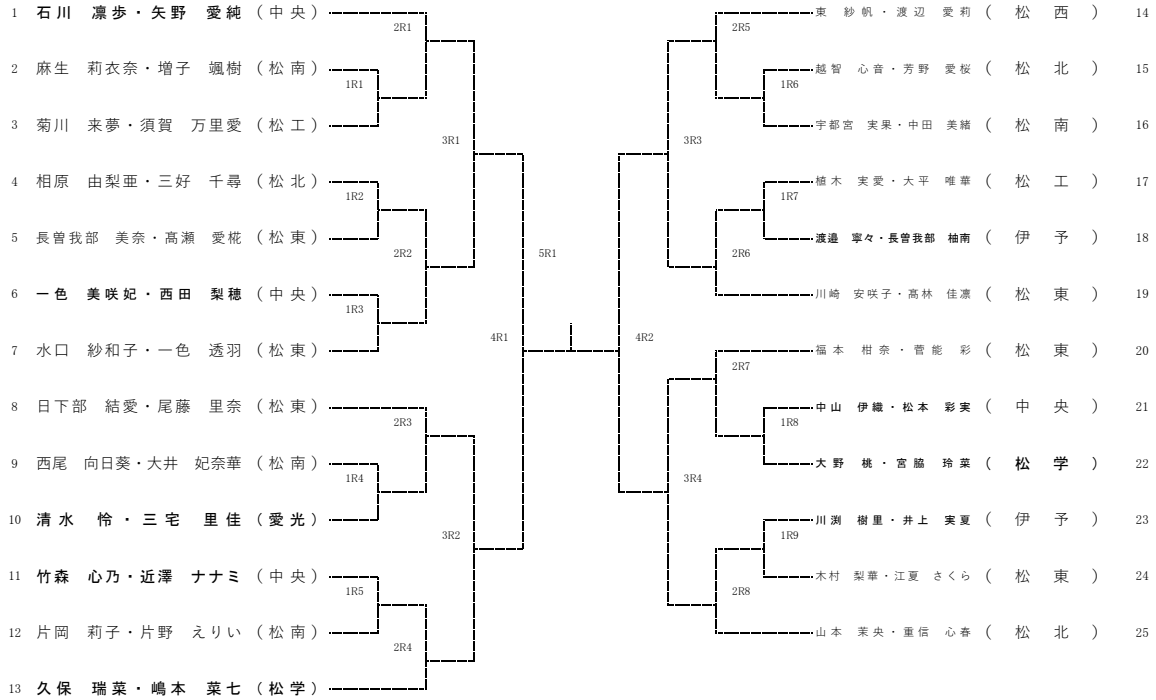

2024年 夏季ジュニアテニス大会 女子ダブルス 東予地区予選

令和6年7月20日(土) 8:00開場 8:30受付終了 9:00試合開始

会場：かわのえテニスセンター（オムニコート9面）

※県大会出場本数11ペア（予選免除3ペア含む）

予選免除選手3ペア、初戦を勝ち上がった（ベスト8以上）5ペア  
初戦で敗退した選手⇒代表決定戦①②および③の勝者3ペアが県大会出場権を獲得

順位決定戦は行わない。

初戦で敗退した選手による代表決定戦を実施。  
A～Eは当日抽選を行う。同校同士の対戦もあり得る。

代表決定戦（初戦敗退した選手）

3位決定戦

女子ダブルス県大会出場者	
清水彩世・森優月	(今西) 予選免除
赤尾さくら・渡邊多映	(今西) 予選免除
坂上雛菜・藤田鈴愛	(川江) 予選免除
笹野珠里・岡崎未空	(川江) 予選1位
瀨本怜奈・青井颯良	(今北)
有坂友菜・八木わかば	(大三)
二宮有惟・長橋麻由果	(今西)
赤瀬らん・柚山美羽	(今南)
中尾和・森ひなた	(川江・今西)
齋藤心菜・原田菜鈴	(小松)

大会名 2024年夏季ジュニアテニス選手権中予地区予選  
 期日 令和6年7月27日(土) 8時30分集合受付  
 会場 愛媛県総合運動公園  
 種目 女子ダブルス

※本戦ベスト8は県大会出場決定、ベスト16以下は代表決定トーナメント1へ  
 本戦で対戦している場合は本戦の勝者を勝ちとする

代表決定トーナメント1

代表決定トーナメント2

代表決定トーナメント3

(女子ダブルス予選免除)

石川 星来	福岡 美結	(新田)
浅田 凜苑	山西 真歩	(新田)
吉田 萌々音	若松 咲蘭	(新田)
中村 玲那	岡市 瑛蓮	(新田)
栗原 小雪	末廣 来見	(済美)
黒田 爽華	川村 瑠衣	(済美)
伊藤 みな美	白石 優妃	(松東)
石森 有紗日	佐伯 桜子	(松南・済美)
山崎 愛華	神野 志奈	(済美)
由井 愛海	村上 世夏	(済美)

# 2024年 夏季ジュニアテニス選手権大会南予地区予選

期 日 令和6年7月20日(土) 集合受付 8:30 時間厳守

会 場 津島プレーランド

試合順

5人リーグ制			
第1試合	②-⑤	第2試合	③-④
第3試合	①-⑤	第4試合	②-③
第5試合	①-④	第6試合	⑤-③
第7試合	①-③	第8試合	④-②
第9試合	①-②	第10試合	④-⑤

4人リーグ制			
第1試合	①-④	第2試合	②-③
第3試合	①-③	第4試合	②-④
第5試合	①-②	第6試合	③-④