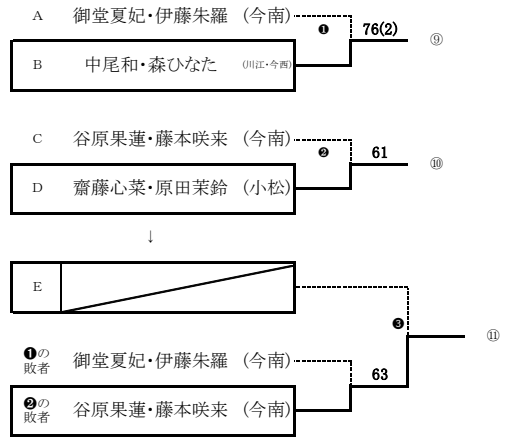

2024年 夏季ジュニアテニス大会 女子ダブルス 東予地区予選

令和6年7月20日(土) 8:00開場 8:30受付終了 9:00試合開始

会場：かわのえテニスセンター（オムニコート9面）

※県大会出場本数11ペア（予選免除3ペア含む）

予選免除選手3ペア、初戦を勝ち上がった（ベスト8以上）5ペア  
初戦で敗退した選手⇒代表決定戦①②および③の勝者3ペアが県大会出場権を獲得

順位決定戦は行わない。

初戦で敗退した選手による代表決定戦を実施。  
A～Eは当日抽選を行う。同校同士の対戦もあり得る。

代表決定戦（初戦敗退した選手）

3位決定戦

女子ダブルス県大会出場者	
清水彩世・森優月	(今西) 予選免除
赤尾さくら・渡邊多映	(今西) 予選免除
坂上雛菜・藤田鈴愛	(川江) 予選免除
笹野珠里・岡崎未空	(川江) 予選1位
瀨本怜奈・青井颯良	(今北)
有坂友菜・八木わかば	(大三)
二宮有惟・長橋麻由果	(今西)
赤瀬らん・柚山美羽	(今南)
中尾和・森ひなた	(川江・今西)
齋藤心菜・原田菜鈴	(小松)

大会名 2024年夏季ジュニアテニス選手権中予地区予選  
 期日 令和6年7月27日(土) 8時30分集合受付  
 会場 愛媛県総合運動公園  
 種目 女子ダブルス

※本戦ベスト8は県大会出場決定、ベスト16以下は代表決定トーナメント1へ  
 本戦で対戦している場合は本戦の勝者を勝ちとする

代表決定トーナメント1

代表決定トーナメント2

代表決定トーナメント3

(女子ダブルス予選免除)

石川 星来	福岡 美結	(新田)
浅田 凜苑	山西 真歩	(新田)
吉田 萌々音	若松 咲蘭	(新田)
中村 玲那	岡市 瑛蓮	(新田)
栗原 小雪	末廣 来見	(済美)
黒田 爽華	川村 瑠衣	(済美)
伊藤 みな美	白石 優妃	(松東)
石森 有紗日	佐伯 桜子	(松南・済美)
山崎 愛華	神野 志奈	(済美)
由井 愛海	村上 世夏	(済美)

# 2024年 夏季ジュニアテニス選手権大会南予地区予選

期 日 令和6年7月20日(土) 集合受付 8:30 時間厳守

会 場 津島プレーランド

試合順

5人リーグ制			
第1試合	②-⑤	第2試合	③-④
第3試合	①-⑤	第4試合	②-③
第5試合	①-④	第6試合	⑤-③
第7試合	①-③	第8試合	④-②
第9試合	①-②	第10試合	④-⑤

4人リーグ制			
第1試合	①-④	第2試合	②-③
第3試合	①-③	第4試合	②-④
第5試合	①-②	第6試合	③-④