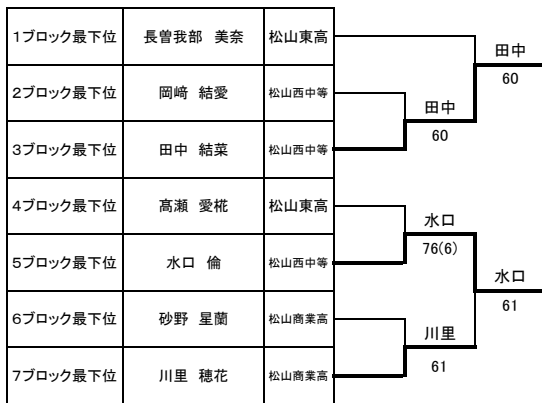

2024年第33回伊予銀カップジュニアテニス選手権大会 U16 中予地区予選 結果

日時 2024年5月11日(土)・12日(日)

会場 しおさい公園テニスコート

※ 県大会出場枠22名(各リーグ上位3位までの21名と最下位者による代表決定トーナメント勝者1名)
棄権が1名出た場合: 上位2位までが県大会出場、3位は代表決定トーナメントへ
棄権が同じリーグで2名出た場合: 他のリーグから抽選で選手を補充し、リーグ戦を実施する

1	①	②	③	④	勝	負	順位
泰山 菜奈	/	○	○		2	0	1
愛媛トレセン北条		6 - 0	6 - 0				
長曾我部 美奈	●	/	●		0	2	3
松山東高	0 - 6		0 - 6				
麻生 莉衣奈	●	○	/		1	1	2
松山南高	0 - 6	6 - 0					
渡部 夏菜	-	-	-	/	0	0	
松山西中等							

5	①	②	③	④	勝	負	順位
片岡 莉子	/	○	○	○	3	0	1
松山南高		6 - 1	6 - 1	6 - 1			
丹下 和奏	●	/	○	○	2	1	2
松山西中等	1 - 6		6 - 1	6 - 2			
木村 梨華	●	●	/	○	1	2	3
松山東高	1 - 6	1 - 6		6 - 4			
水口 倫	●	●	●	/	0	3	4
松山西中等	1 - 6	2 - 6	4 - 6				

2	①	②	③	④	勝	負	順位
小濱 早絵子	/	○	○	○	3	0	1
Finalist TC		6 - 1	6 - 3	6 - 1			
正岡 咲耶	●	/	○	○	2	1	2
松山西中等	1 - 6		6 - 4	6 - 1			
尾藤 里奈	●	●	/	○	1	2	3
松山東高	3 - 6	4 - 6		6 - 1			
岡崎 結愛	●	●	●	/	0	3	4
松山西中等	1 - 6	1 - 6	1 - 6				

6	①	②	③	④	勝	負	順位
村上 世夏	/	○	○	○	3	0	1
済美高		6 - 3	6 - 0	6 - 0			
宇都宮 果歩	●	/	○	○	2	1	2
愛媛トレセン北条	3 - 6		6 - 0	6 - 1			
砂野 星蘭	●	●	/	●	0	3	4
松山商業高	0 - 6	0 - 6		1 - 6			
木本 未蘭	●	●	○	/	1	2	3
松山西中等	0 - 6	1 - 6	6 - 1				

3	①	②	③	④	勝	負	順位
東 紗帆	/	○	○	○	3	0	1
松山西中等		6 - 3	6 - 0	6 - 2			
穎谷 愛美	●	/	●	○	1	2	3
松山東高	3 - 6		0 - 6	6 - 1			
西尾 向日葵	●	○	/	○	2	1	2
松山南高	0 - 6	6 - 0		6 - 3			
田中 結菜	●	●	●	/	0	3	4
松山西中等	2 - 6	1 - 6	3 - 6				

7	①	②	③	④	勝	負	順位
武知 歩花	/	○	○	○	3	0	1
巧庭球塾		6 - 0	6 - 1	6 - 0			
川里 穂花	●	/	●	●	0	3	4
松山商業高	0 - 6		1 - 6	0 - 6			
黒田 乃愛	●	○	/	○	2	1	2
松山西中等	1 - 6	6 - 1		6 - 3			
江夏 さくら	●	○	●	/	1	2	3
松山東高	0 - 6	6 - 0	3 - 6				

4	①	②	③	④	勝	負	順位
高瀬 愛栞	/	●	●	●	0	3	4
松山東高		0 - 6	0 - 6	2 - 6			
木村 綾香	○	/	○	○	3	0	1
えばらITC	6 - 0		6 - 1	6 - 0			
大井 妃奈華	○	●	/	○	2	1	2
松山南高	6 - 0	1 - 6		7 (3) 6			
毛利 夏梨	○	●	●	/	1	2	3
松山西中等	6 - 2	0 - 6	6 - 7				

代表決定トーナメント

試合順 第1試合 ①-④ 第4試合 ②-④
第2試合 ②-③ 第5試合 ①-②
第3試合 ①-③ 第6試合 ③-④

※3人リーグになった場合

試合順 第1試合 ②-③
第2試合 ①-③
第3試合 ①-②