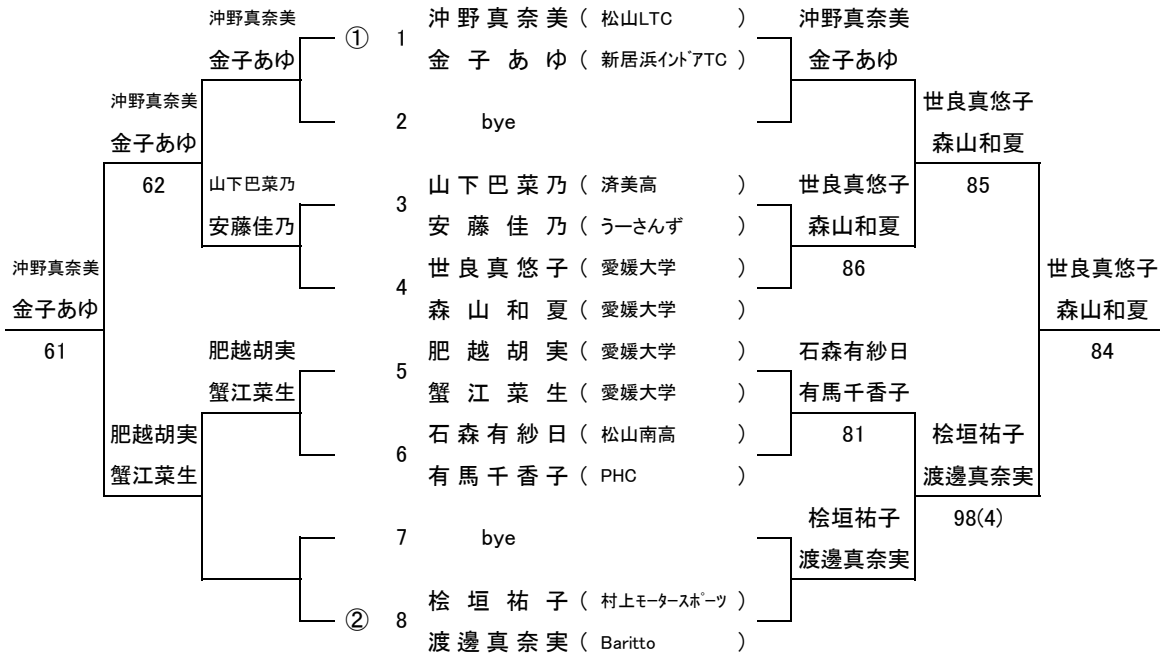

# 《女子一般》

[コンソレーション]

[メインドロー]

# 《 女 子 壮 年 》

1	平 山 由 美 ( 村 上 モ ー タ ー ス ポ ー ツ )	平山由美
	井 手 ひ と み ( ハ ル ス ポ ー ツ )	井手ひとみ
2	bye	四国大会出場