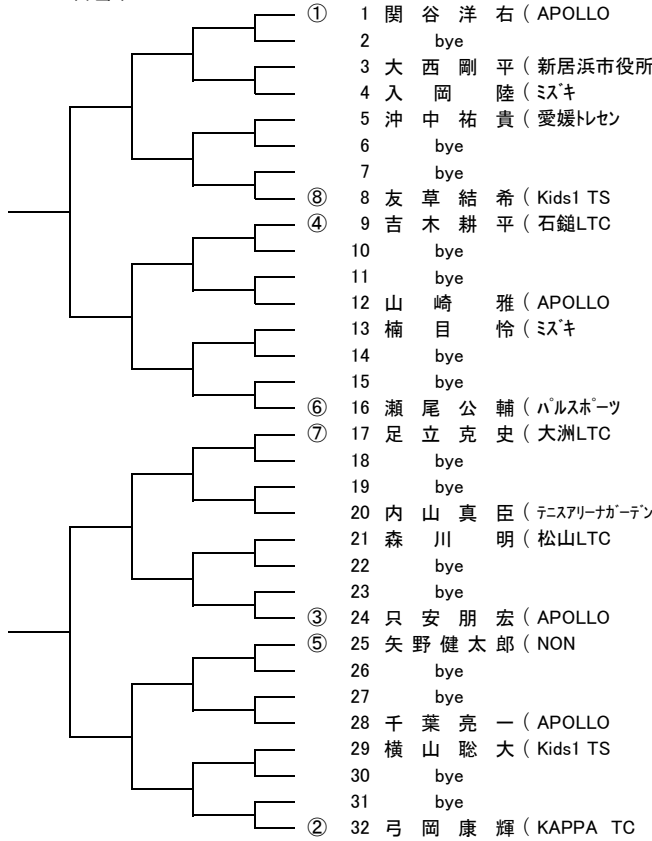

第25回 ダンロップ初級シングルス大会

《 男子 》

Aゾーン

[コンソレーション]

降雪中止

[メインドロー]

Bゾーン

[コンソレーション]

降雪中止

[メインドロー]