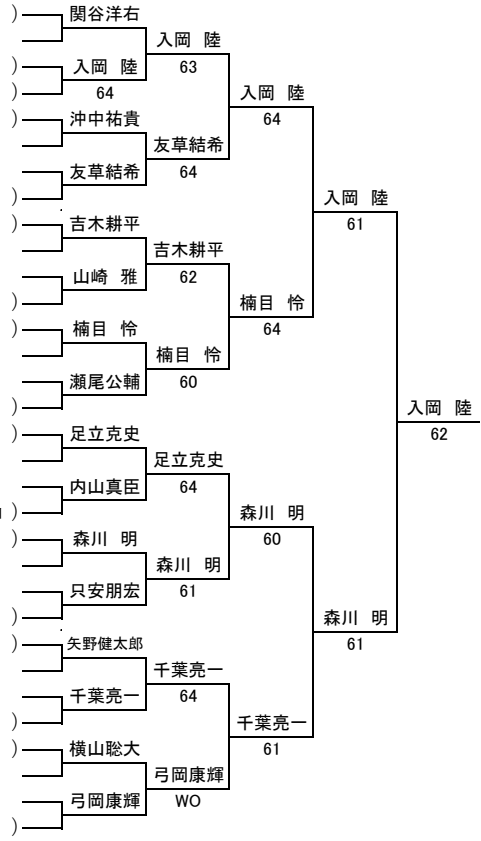

第25回 ダンロップ初級シングルス大会

《 男子 》

Aゾーン

[コンソレーション]

降雪中止

[メインドロー]

Bゾーン

[コンソレーション]

降雪中止

[メインドロー]